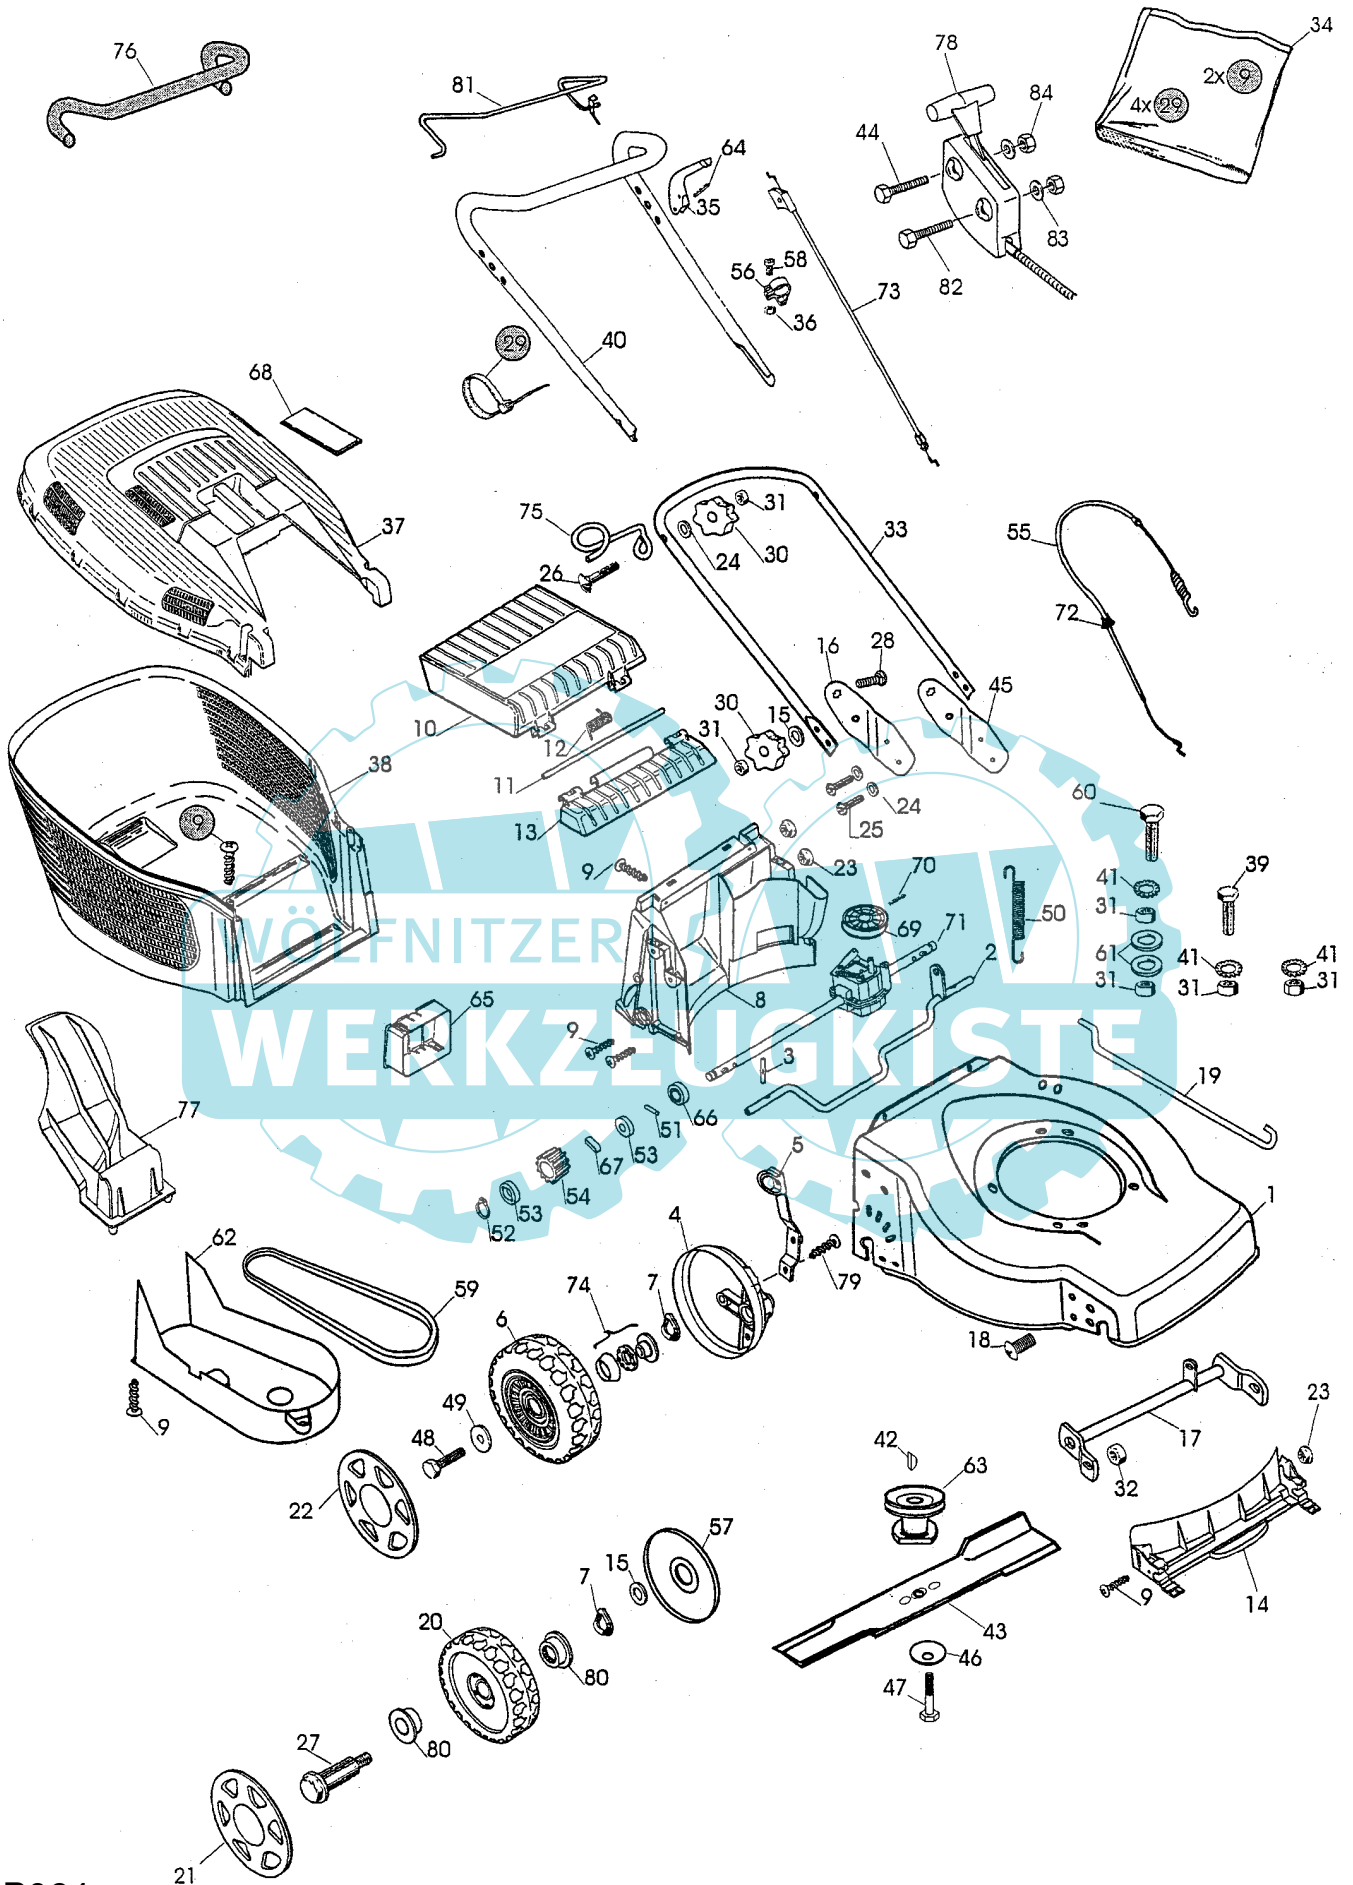

B064

Ausgabe Issue		Bild Nr Picture No		VARIOLUX 45 BCAH		VARIOLUX 45 BCAH		Seite Page	
2003- 1		B064						68	
Pos. Fig.	Anzahl/Quantity				Artikel Nr. Part No	Bezeichnung	Description	Satz Kit	Anmerkung Notes
	594	637							
64	1			9595-0258-00	Spannstift	Locating pin		Inkl. 69, 70	
65	1			1111-2927-01	Batteriehalter	Battery holder			
66	2			9549-0053-00	Kugellager	Ball bearing			
67	2			1111-2827-01	Treibkeil	Drive key			
68	1			1117-1135-02	• Deckel- schwarz	• Cover- black			
69	1			1117-3018-01	• Riemenscheibe	• Pulley			
70	1			1111-2382-01	• Stift	• Pin			
71	1			1117-3016-01	Getriebe	Gear box assy			
72	1			1134-3203-04	• Kabelhülse	• Cable protector			
73	1			1111-9710-01	Motorbremsdraht	Engine brake cable			
74	4			1111-3296-01	Kugellager	Ball bearing			
75	1			1117-1116-01	Schnurhalter	Rope holder			
76	1			1117-3036-01	• Griff	• Foam grip			
77	1			1117-3001-01	Mulcherpropfen	Mulch plug			
78	1			1117-3185-01	Gasregulierung	Throttle control			
79	2			9836-9512-12	Schraube	Screw			
80	4			9549-0053-00	Kugellager	Ball bearing			
81	1			1117-1374-01	Bügel	Control handle			
82	1			9997-0560-12	Schraube	Screw			
83	2			9699-0024-02	Scheibe	Flat washer			
84	2			9799-0531-02	Mutter	Nut			

X